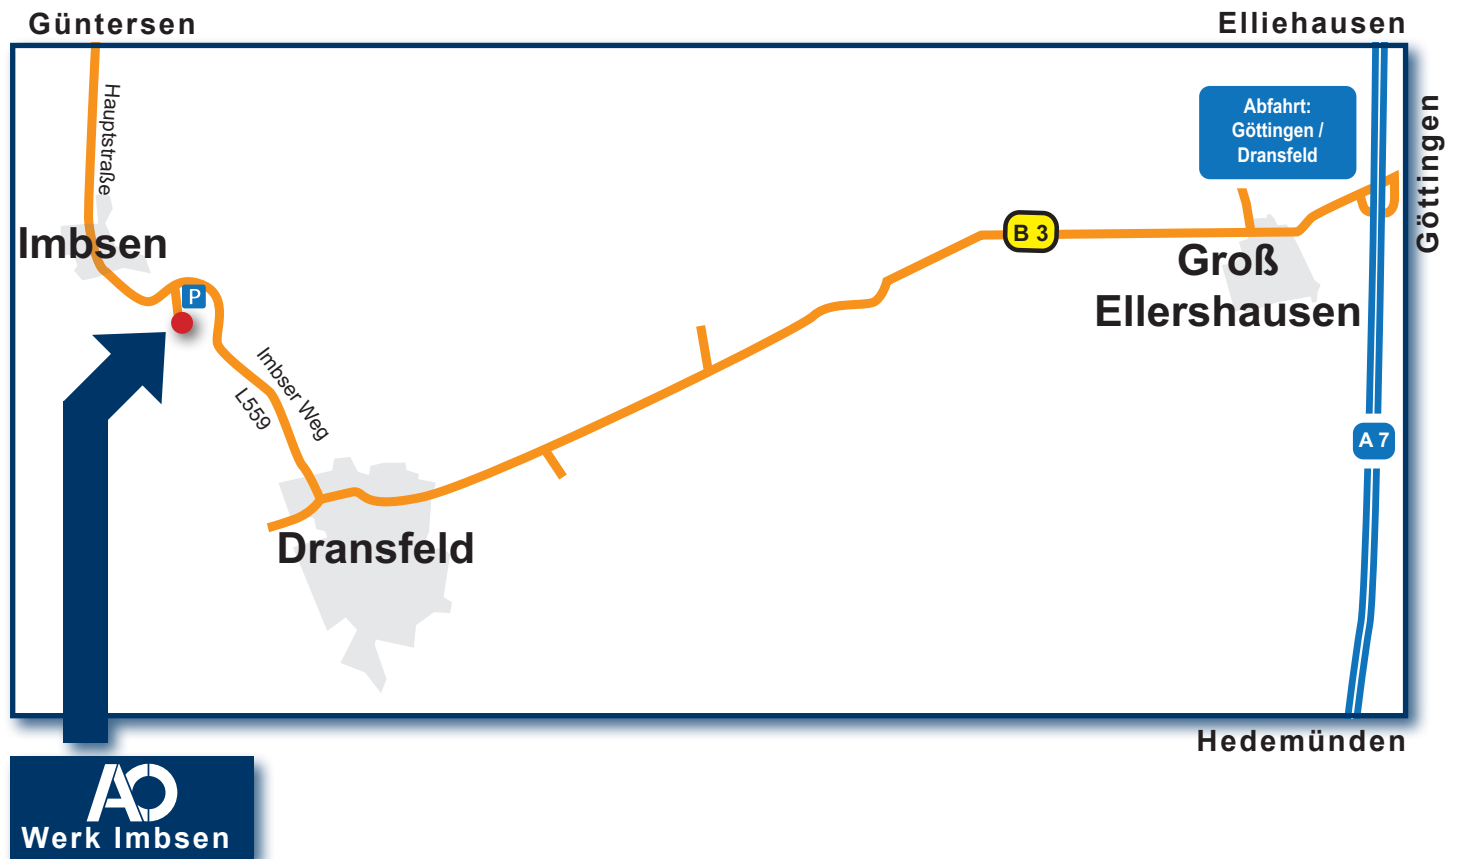

# Anfahrt

# Kalksteinwerk

## August Oppermann Kiesgewinnungs- und Vertriebs-GmbH

Werk Imbsen  
An der L 559  
37127 Niemetal/ OT Imbsen

GPS-Koordinaten Werk Imbsen:  
N51° 31' 1", E09° 44' 19"

Verwaltung Tel. +49 (0) 5545 969 - 6  
[www.AugustOppermann.de](http://www.AugustOppermann.de)