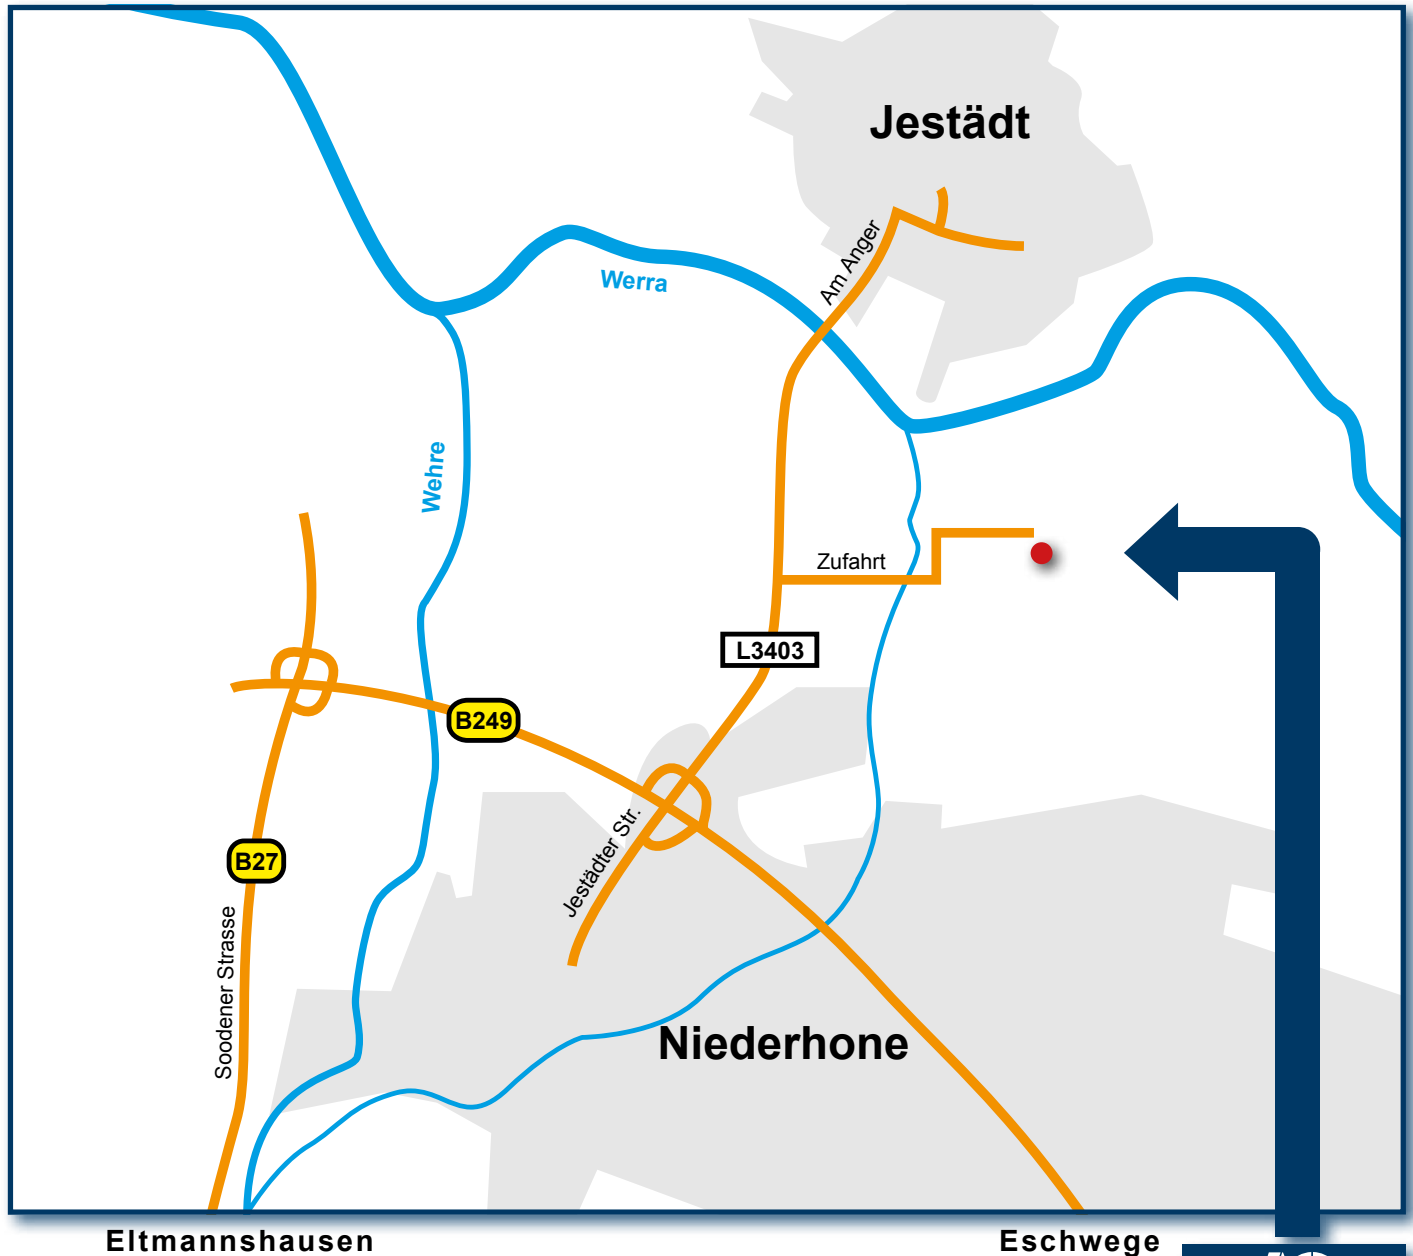

Anfahrt

Kieswerk

Niederhone

Albungen

Eltmannshausen

Eschwege

August Oppermann Kiesgewinnungs- und Vertriebs-GmbH

Werk Niederhone
An der L 3403 (ESW Richtung Niederhone/Jestädt)
37269 Eschwege

GPS-Koordinaten Werk Niederhone:
N51° 12' 24", E10° 01' 19"

Verwaltung Tel. +49 (0) 5545 969 - 6
Werk Tel. +49 (0) 5651 50017
www.AugustOppermann.de