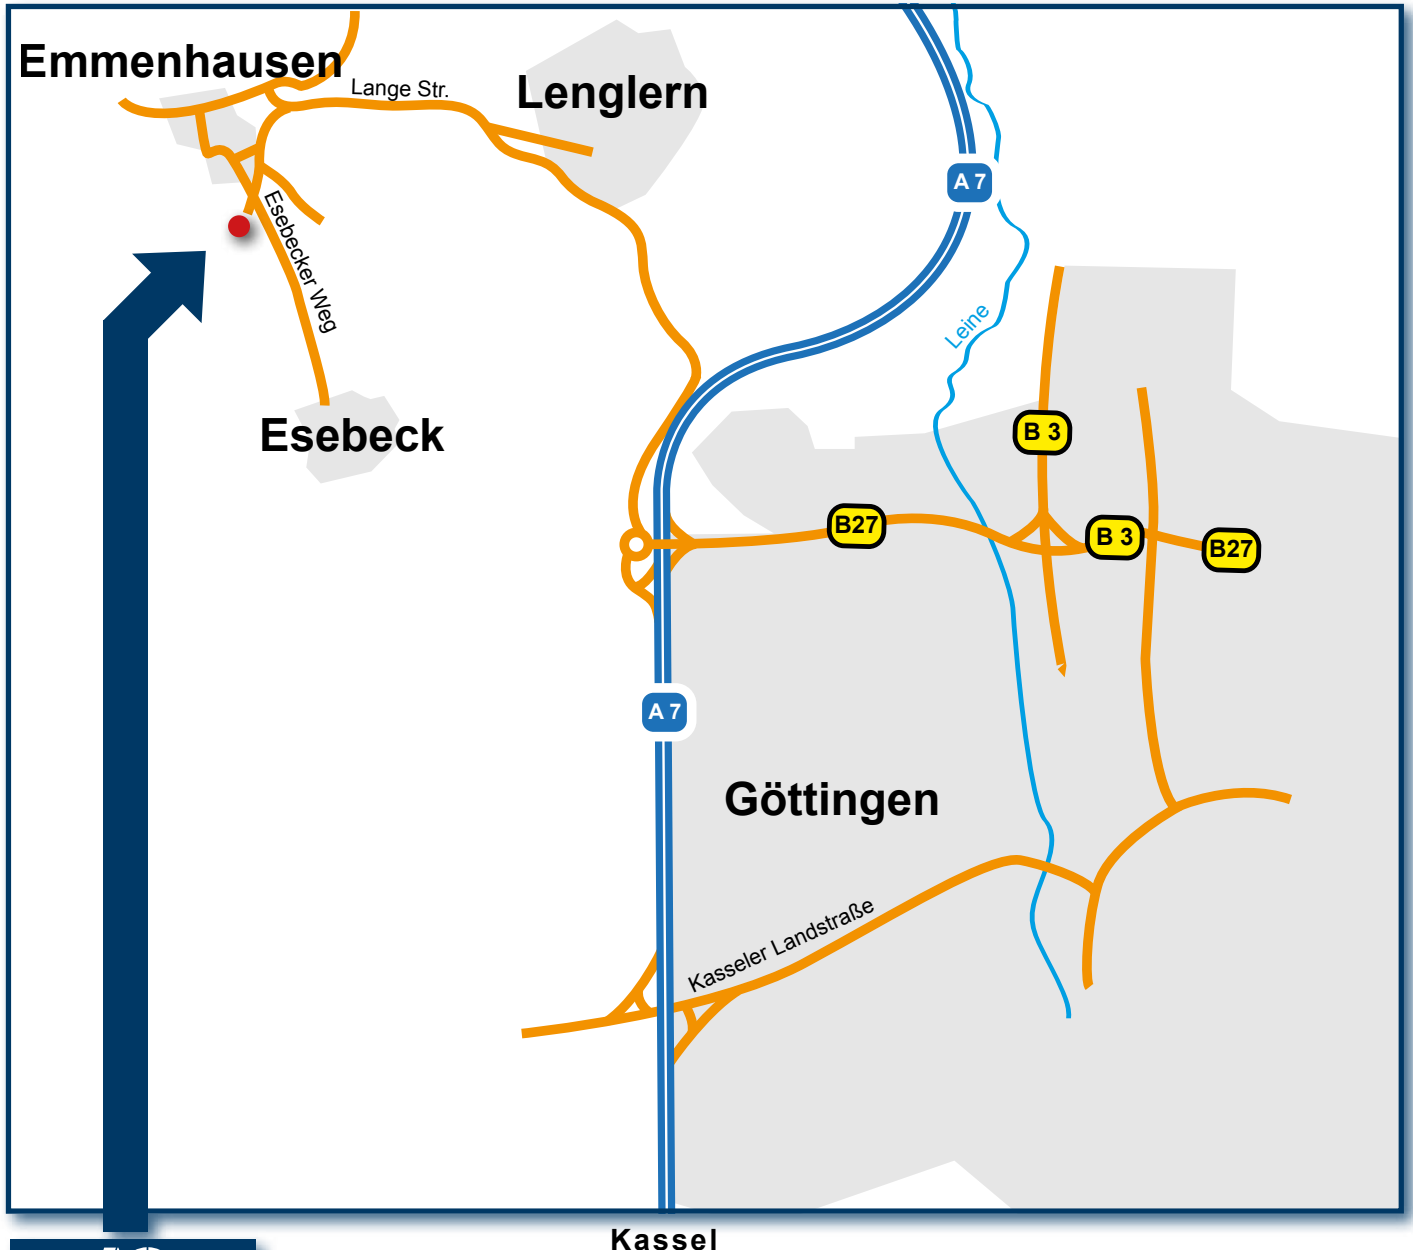

Anfahrt Kalksteinwerk Emmenhausen

Hannover

August Oppermann Kiesgewinnungs- und Vertriebs-GmbH

Werk Emmenhausen
Esebecker Weg
37120 Bovenden/ OT Emmenhausen

GPS-Koordinaten Werk Emmenhausen:
N51° 34' 42", E09° 50' 06"