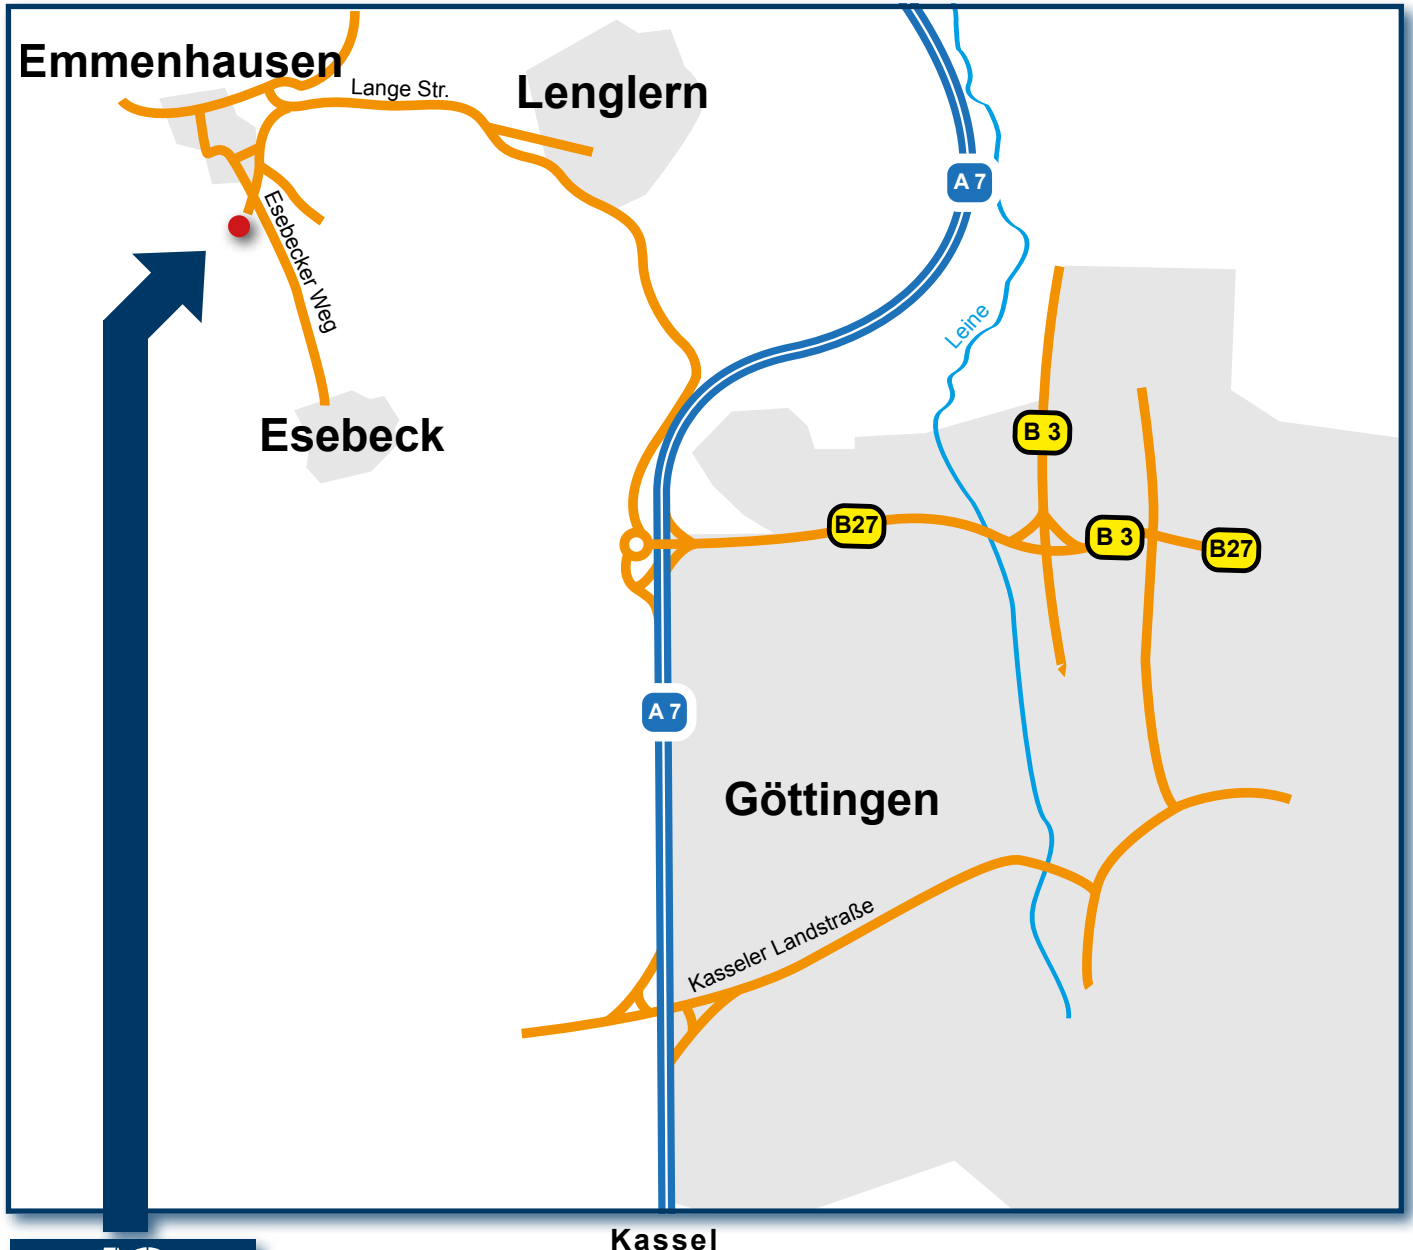

Anfahrt Kalksteinwerk Emmenhausen

Hannover

August Oppermann Kiesgewinnungs- und Vertriebs-GmbH

Werk Emmenhausen
Eisebecker Weg
37120 Bovenden/ OT Emmenhausen

GPS-Koordinaten Werk Emmenhausen:
N51° 34' 42", E09° 50' 06"