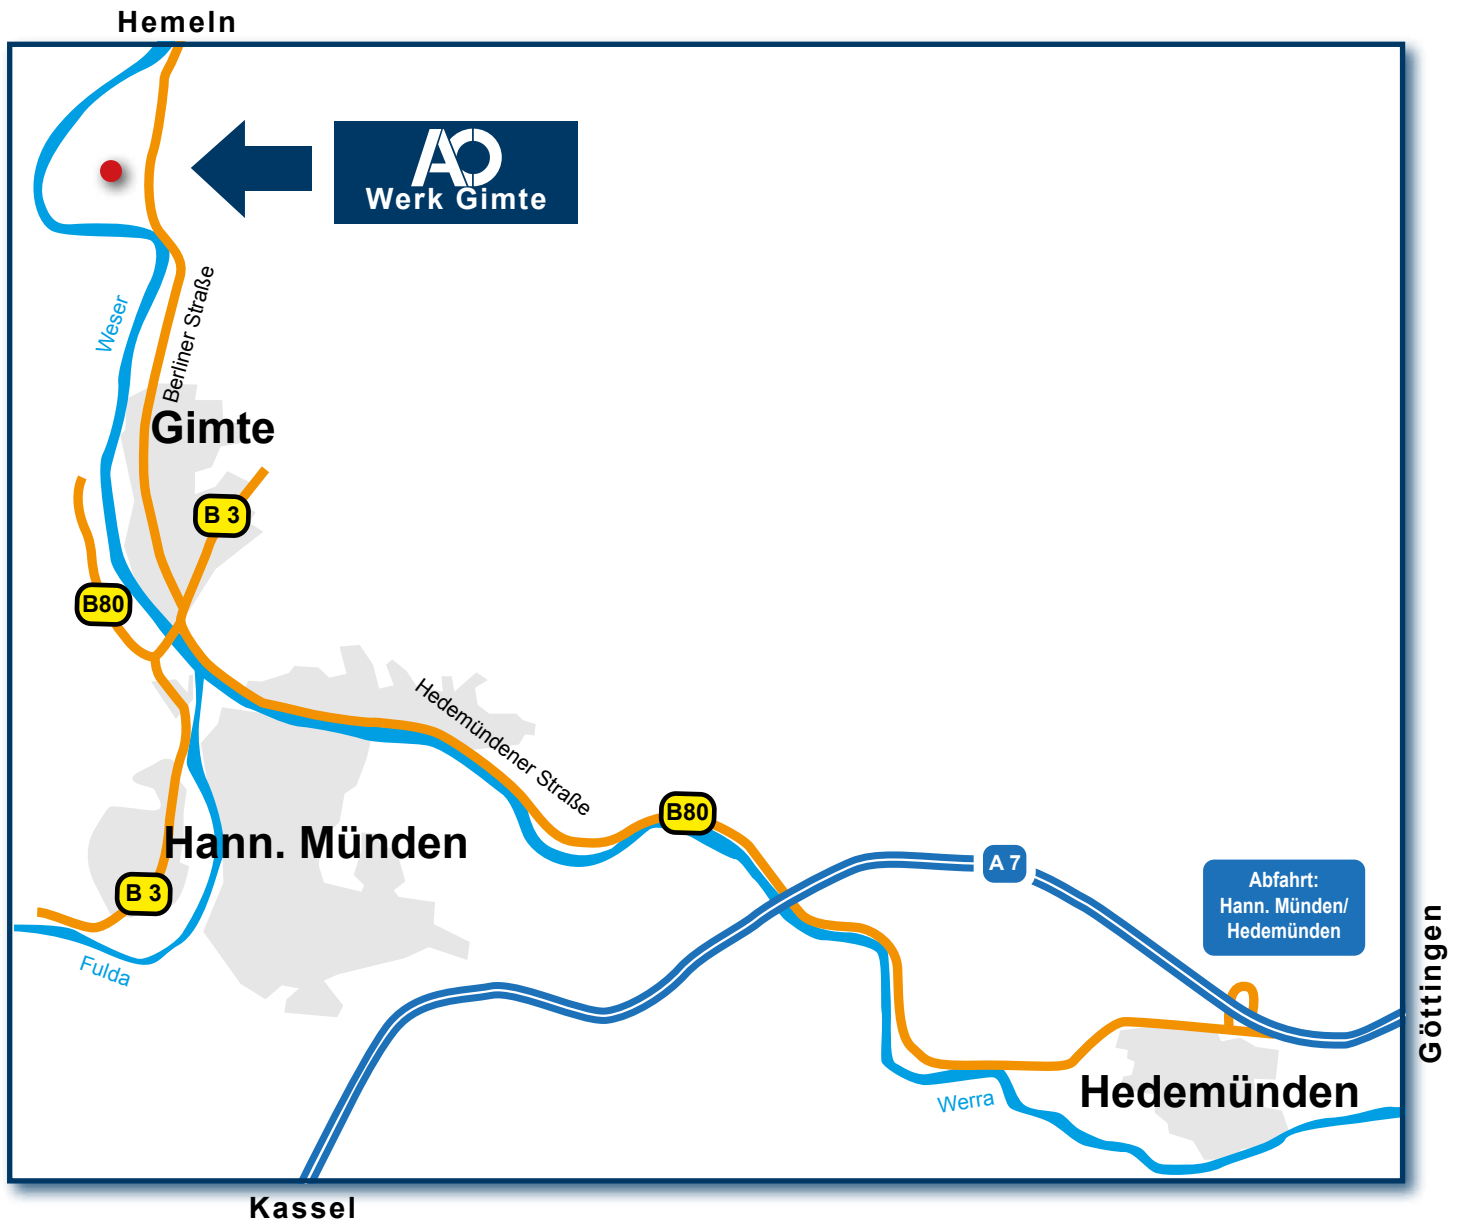

Anfahrt

Kieswerk

Gimte

August Oppermann Kiesgewinnungs- und Vertriebs-GmbH

Werk Gimte
Ballertasche (an der L 561)
34346 Hann. Münden/ OT Gimte

GPS-Koordinaten Werk Gimte:
N51° 27' 29", E09° 38' 10"

Werk Tel. +49 (0) 5541 231 - 7
Verwaltung Tel. +49 (0) 5545 969 - 6
www.AugustOppermann.de