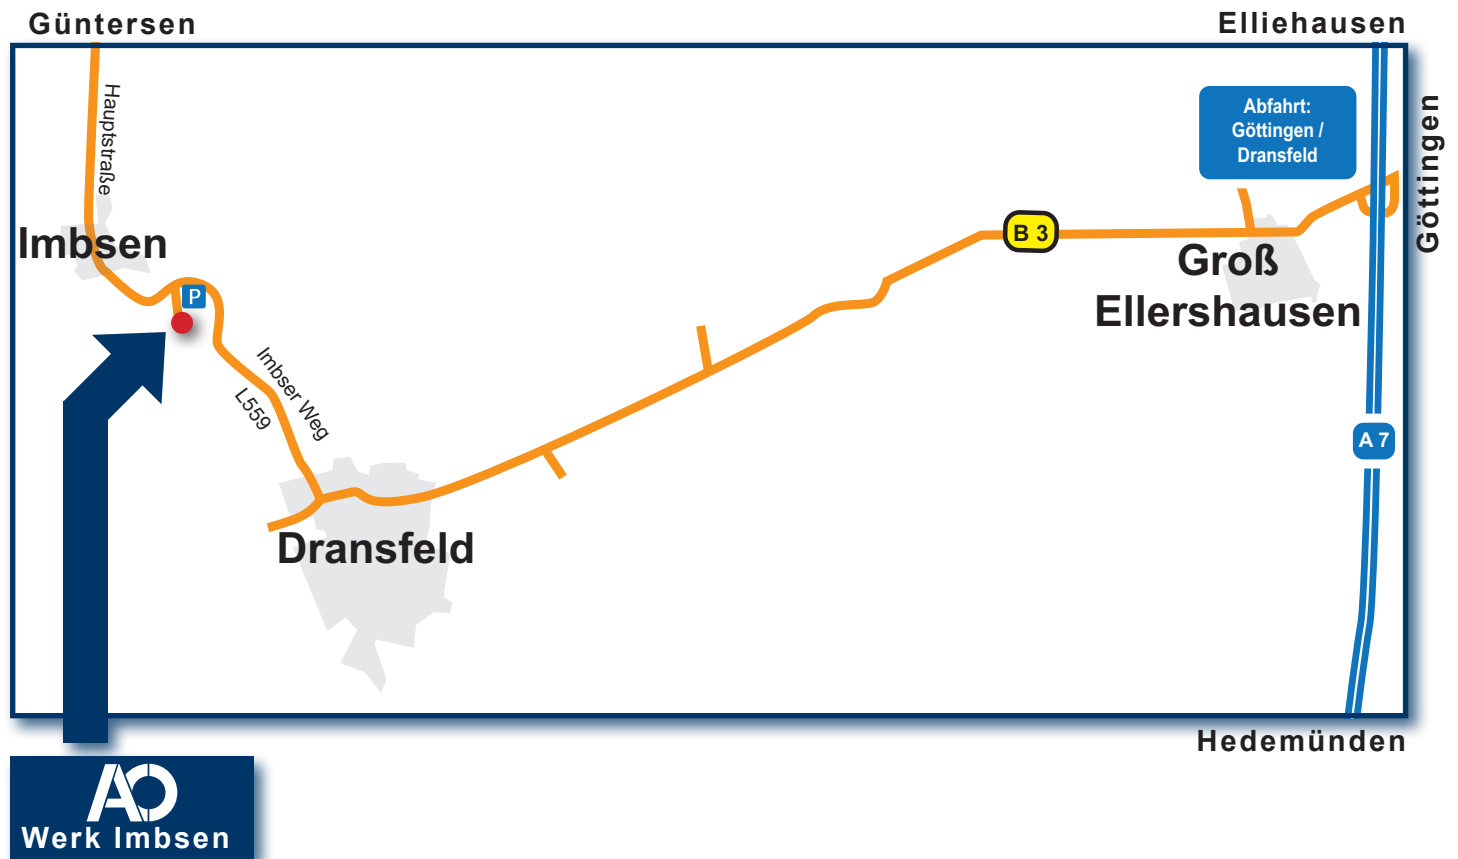

Anfahrt

Kalksteinwerk

Imbsen

August Oppermann Kiesgewinnungs- und Vertriebs-GmbH

Werk Imbsen
An der L 559
37127 Niemetal/ OT Imbsen

GPS-Koordinaten Werk Imbsen:
N51° 31' 1", E09° 44' 19"

Verwaltung Tel. +49 (0) 5545 969 - 6
www.AugustOppermann.de