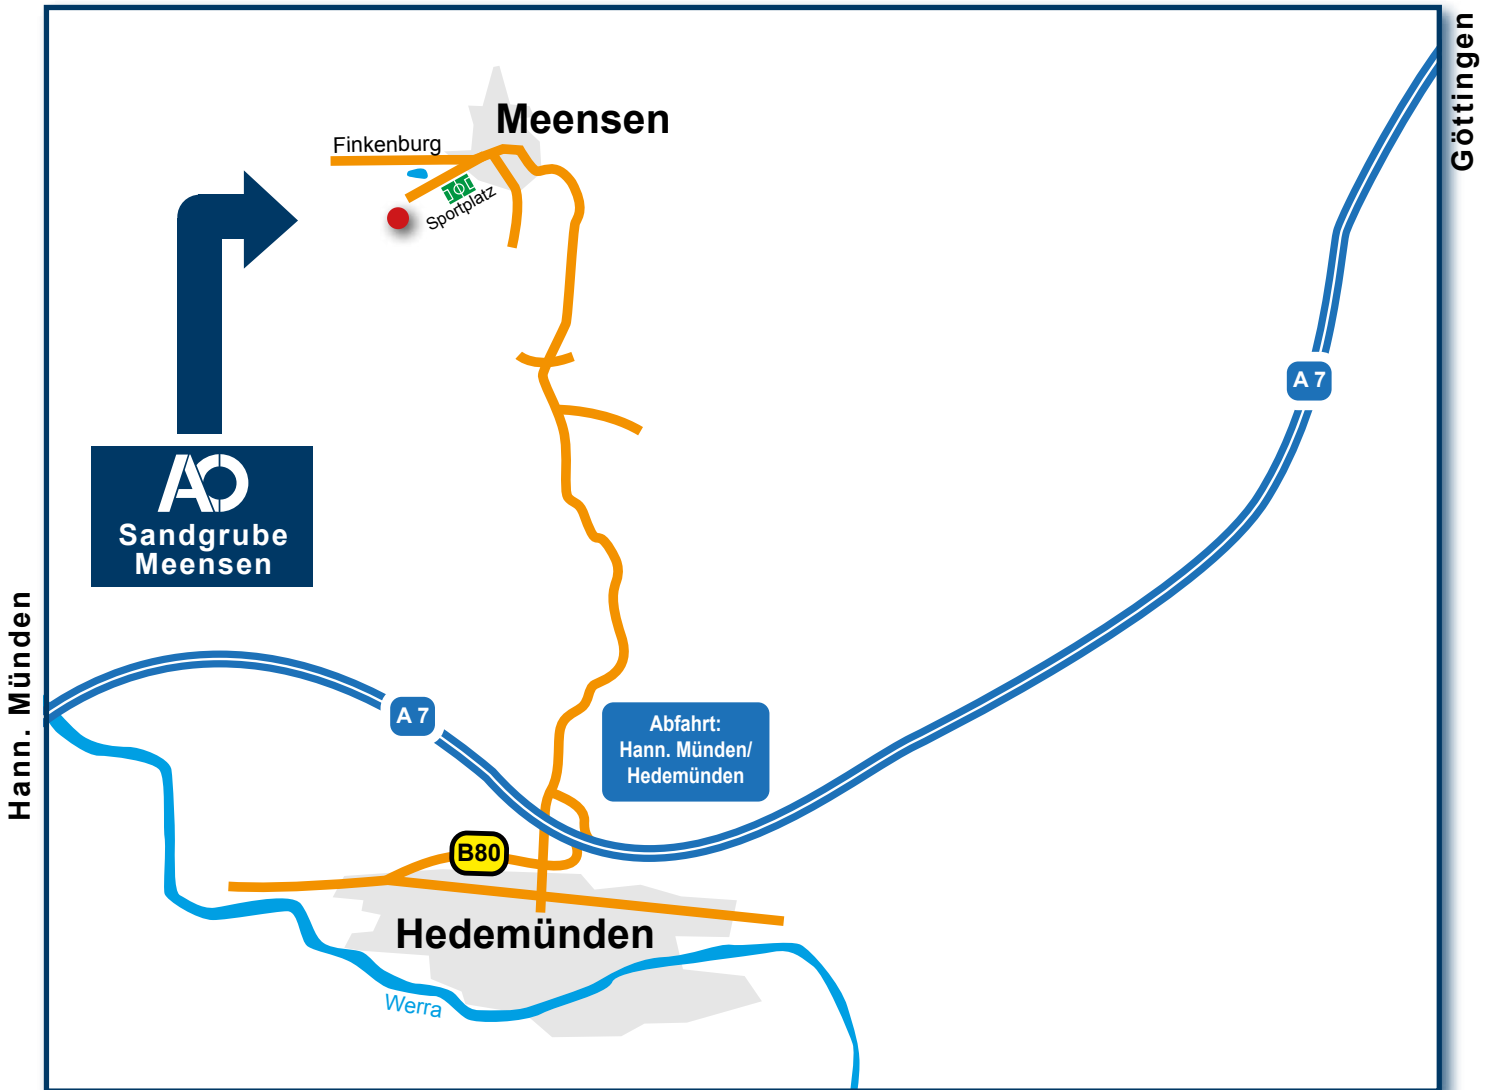

Anfahrt

Sandgrube

Meensen

Hannover

August Oppermann Kiesgewinnungs- und Vertriebs-GmbH

Werk Meensen
Zum Sportplatz
37127 Scheden/ OT Meensen

GPS-Koordinaten Werk Meensen:
N51° 26' 13", E09° 44' 59"

Verwaltung Tel. +49 (0) 5545 969 - 6
www.AugustOppermann.de