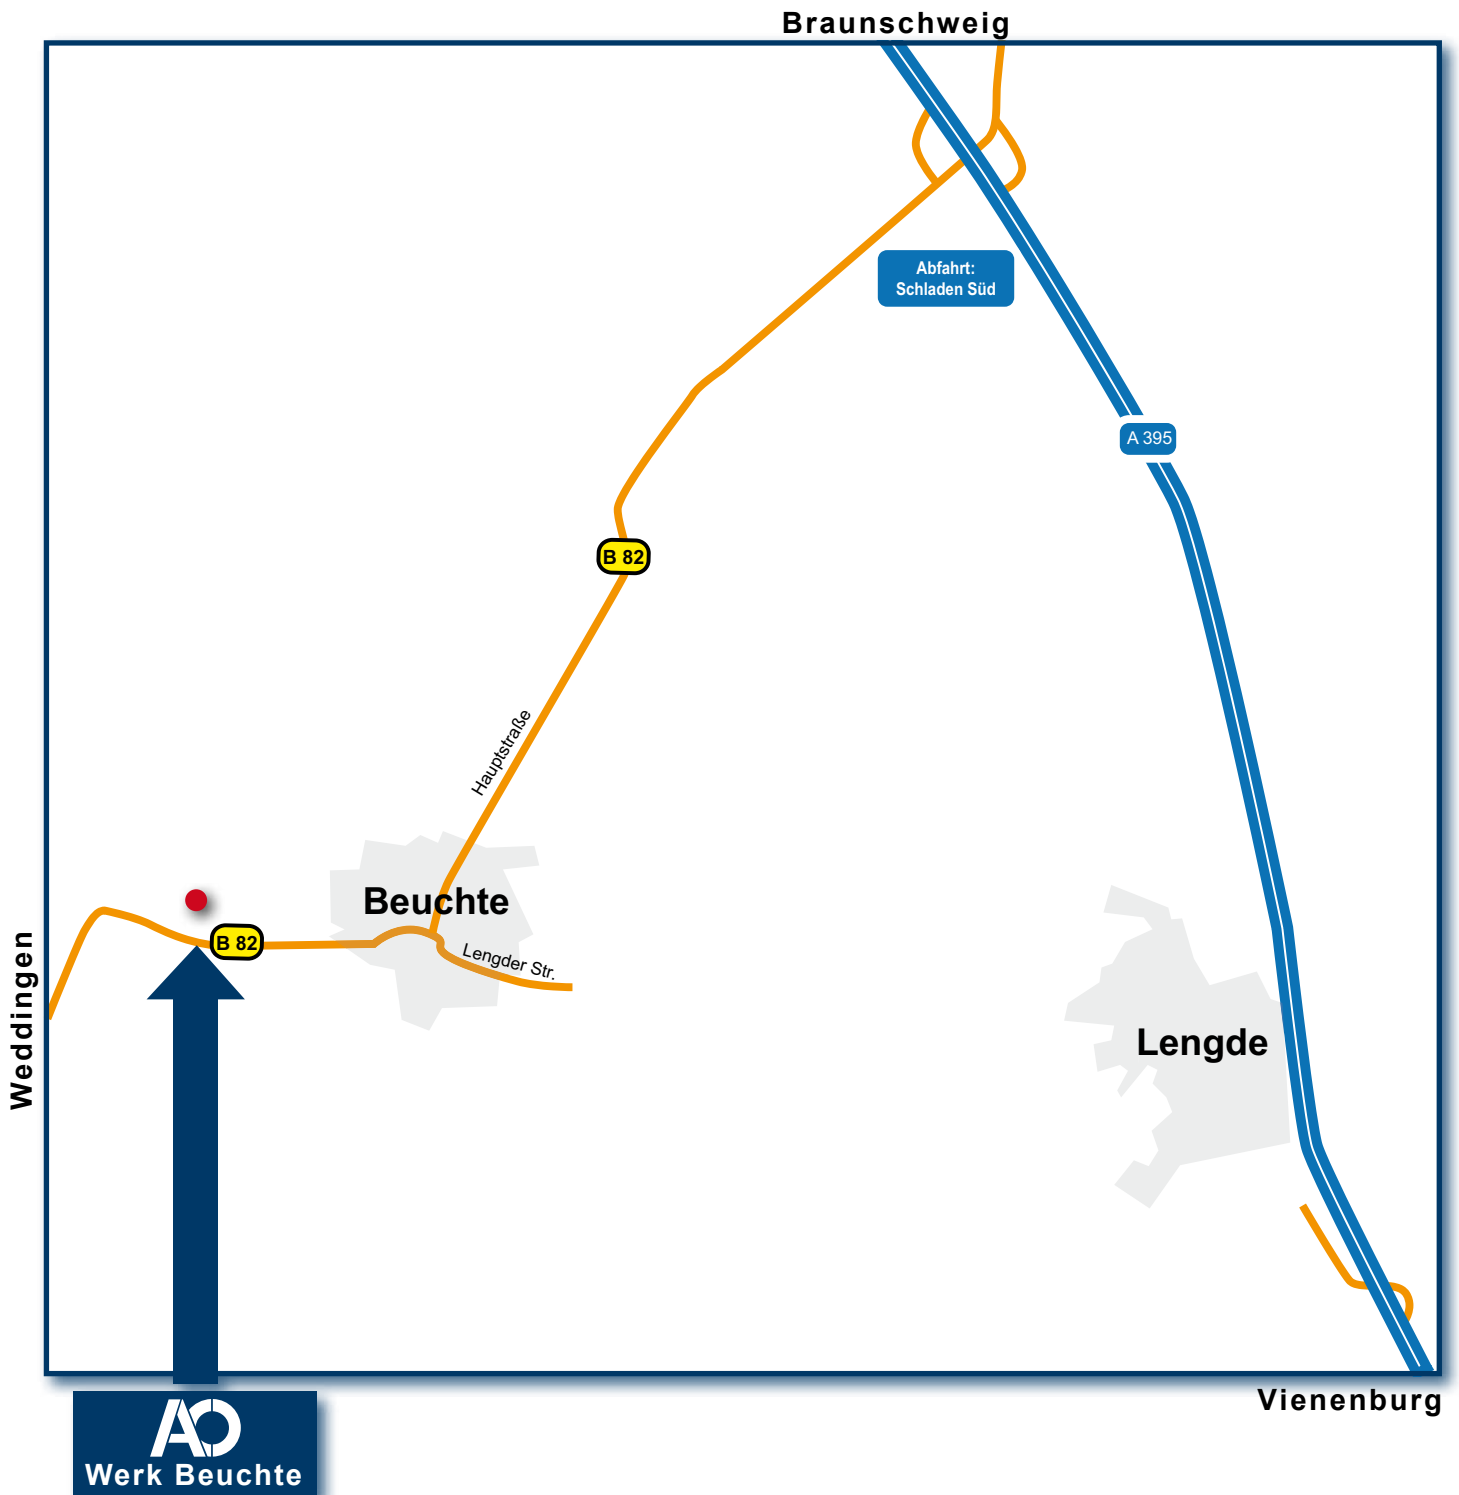

Anfahrt

Kieswerk

Beuchte

August Oppermann Kiesgewinnungs- und Vertriebs-GmbH

Werk Beuchte
An der B 82
38315 Schladen/ OT Beuchte

GPS-Koordinaten Werk Beuchte:
N51° 59' 10", E10° 30' 40"

Tel. +49 (0) 511 304 970
www.AugustOppermann.de