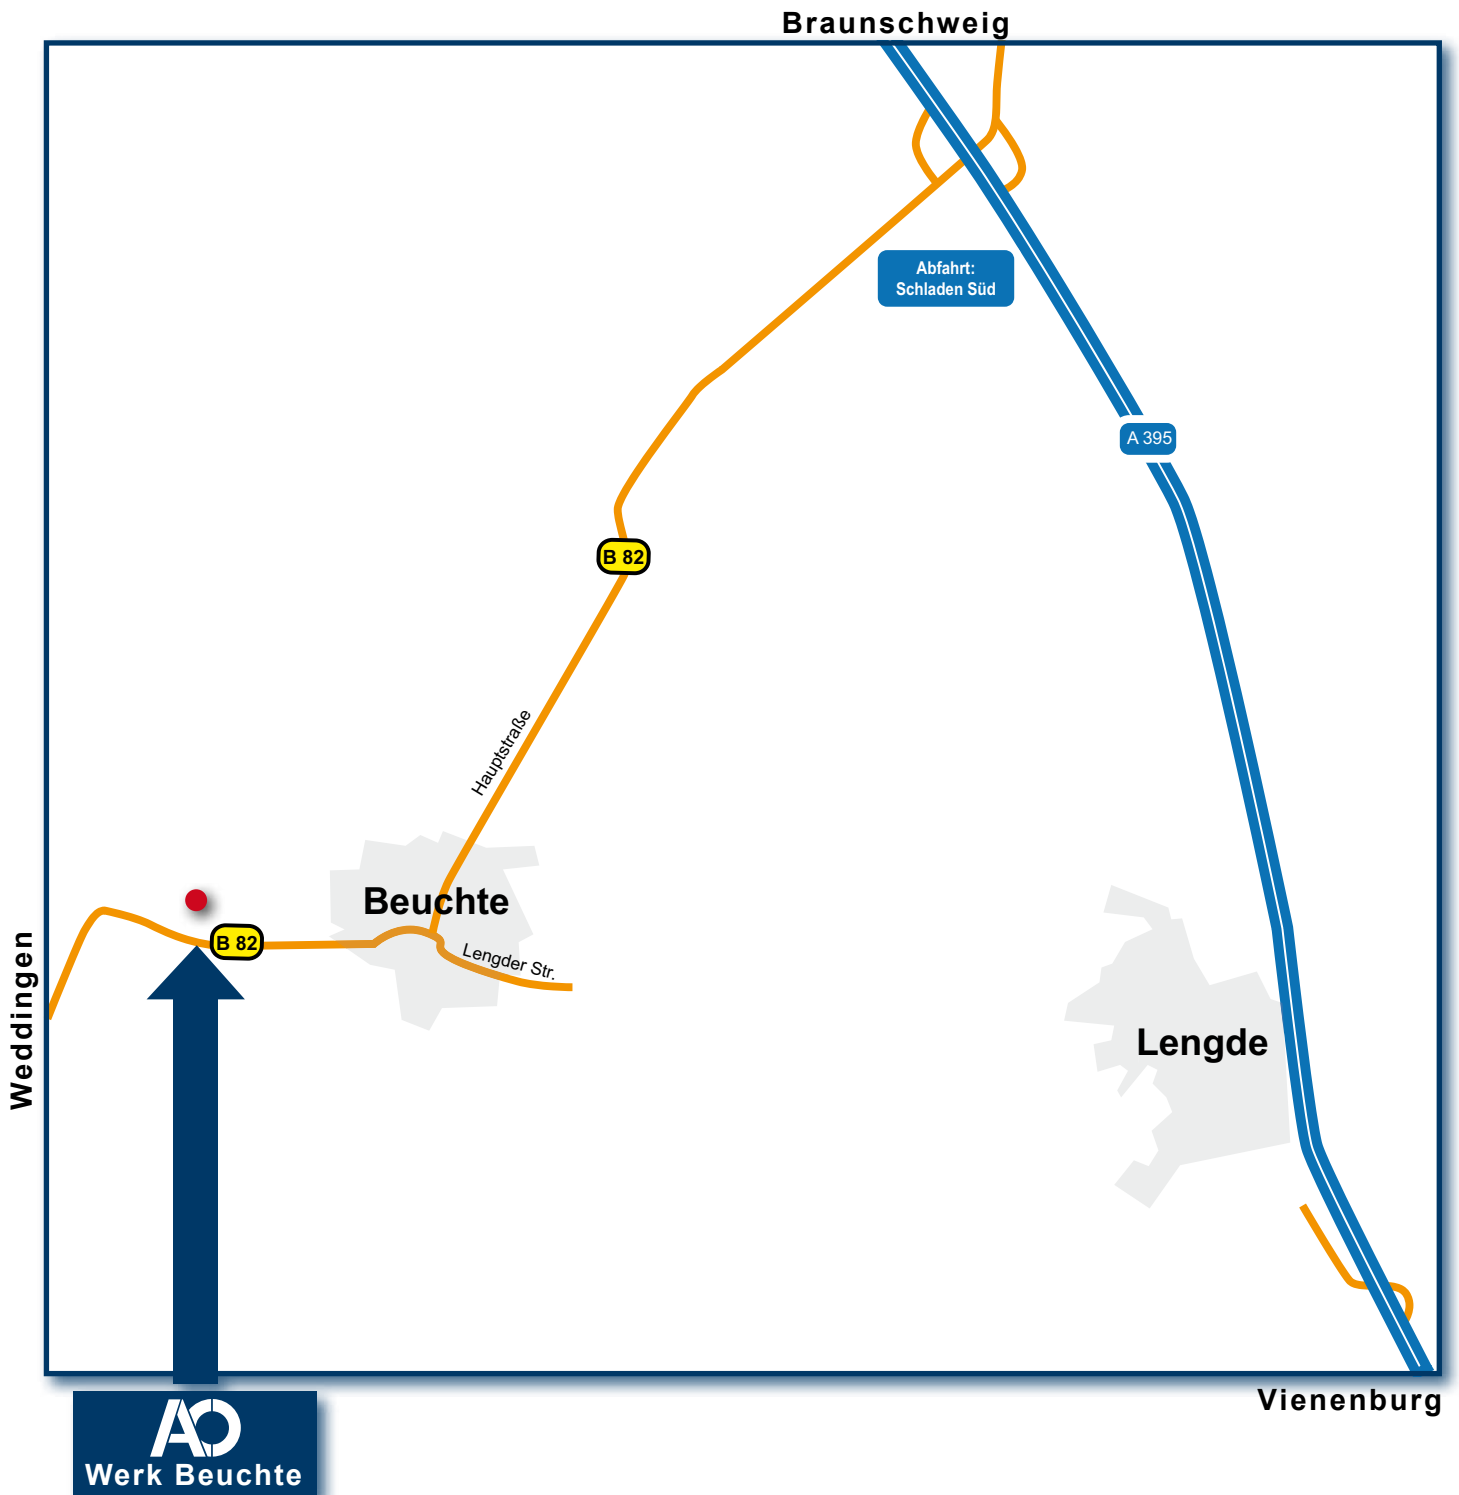

# Anfahrt

# Kieswerk

## August Oppermann Kiesgewinnungs- und Vertriebs-GmbH

Werk Beuchte  
An der B 82  
38315 Schladen/ OT Beuchte

GPS-Koordinaten Werk Beuchte:  
N51° 59' 10", E10° 30' 40"

Tel. +49 (0) 511 304 970  
[www.AugustOppermann.de](http://www.AugustOppermann.de)