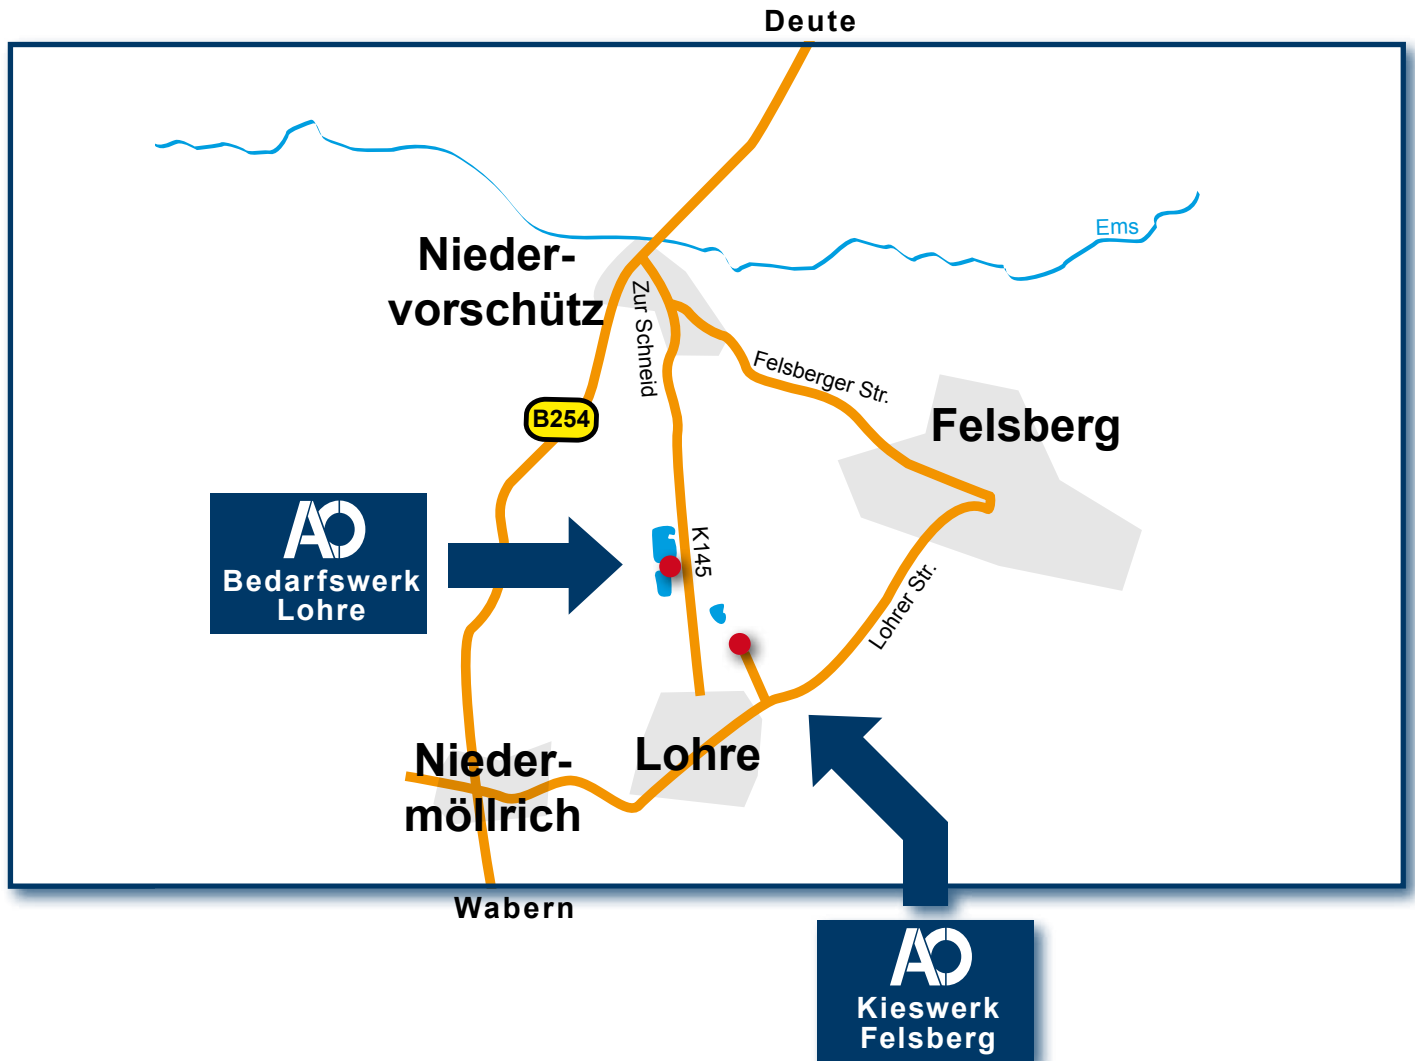

Anfahrt

Kieswerk

Felsberg-Lohre

August Oppermann
Kiesgewinnungs- und Vertriebs-GmbH

Werk Felsberg
Forstweg
34587 Felsberg/ OT Lohre

GPS-Koordinaten Werk Felsberg-Lohre:
N51° 07' 32", E09° 23' 32"

Werk Tel. +49 (0) 5683 930487
www.AugustOppermann.de