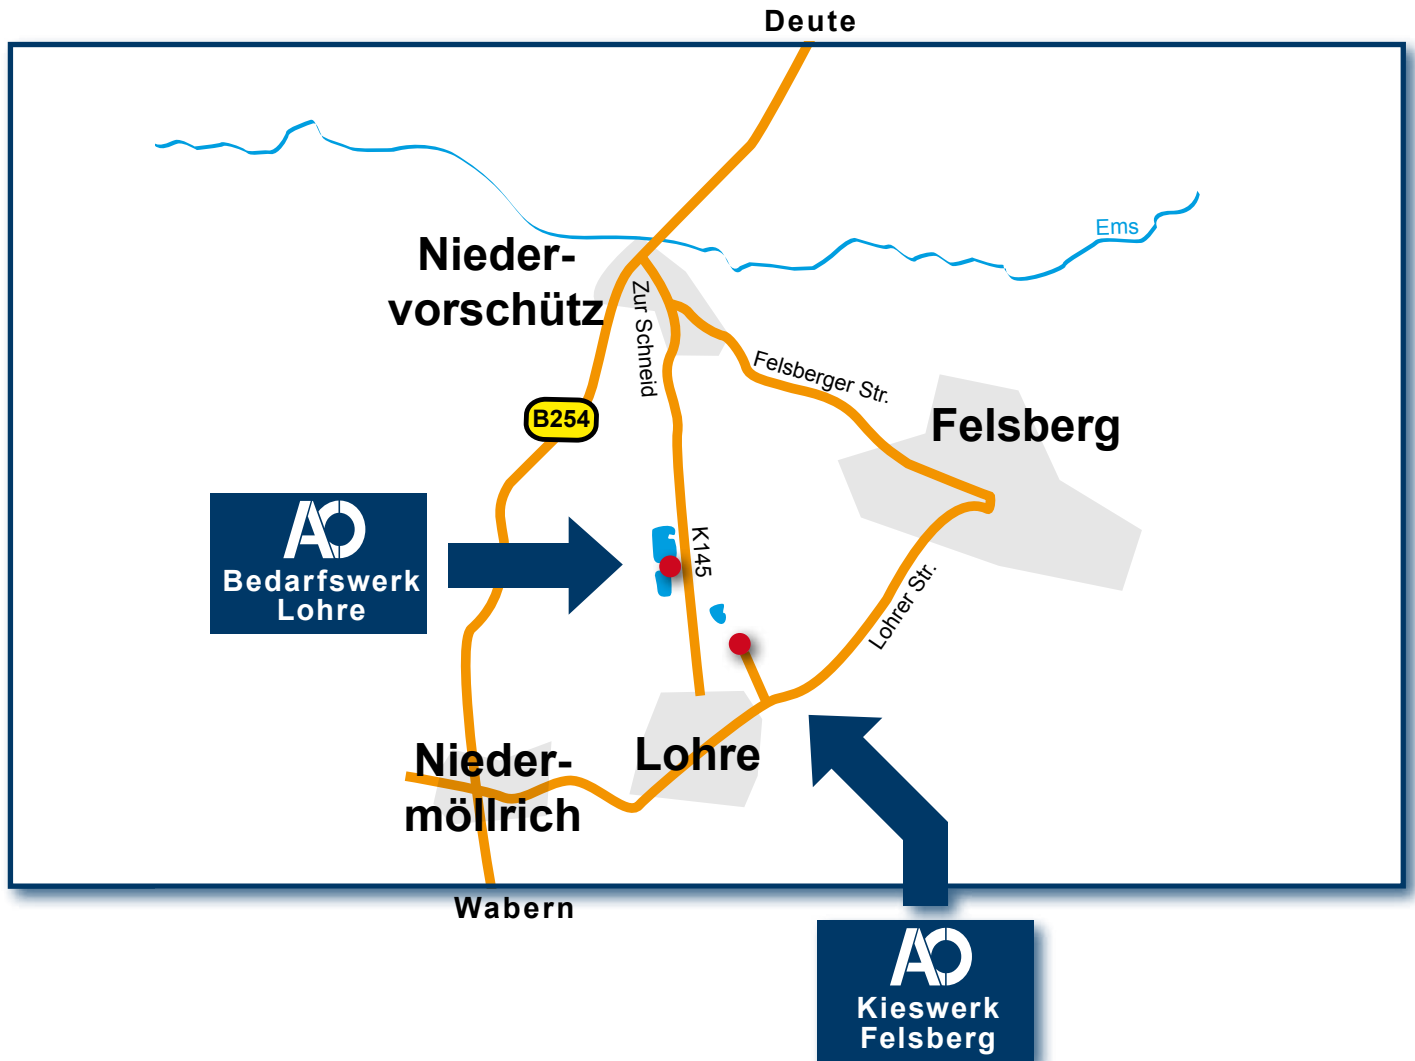

# Anfahrt

# Kieswerk

# Felsberg-Lohre

**August Oppermann**  
**Kiesgewinnungs- und Vertriebs-GmbH**

Werk Felsberg  
Forstweg  
34587 Felsberg/ OT Lohre

GPS-Koordinaten Werk Felsberg-Lohre:  
N51° 07' 32", E09° 23' 32"

Werk Tel. +49 (0) 5683 930487  
[www.AugustOppermann.de](http://www.AugustOppermann.de)