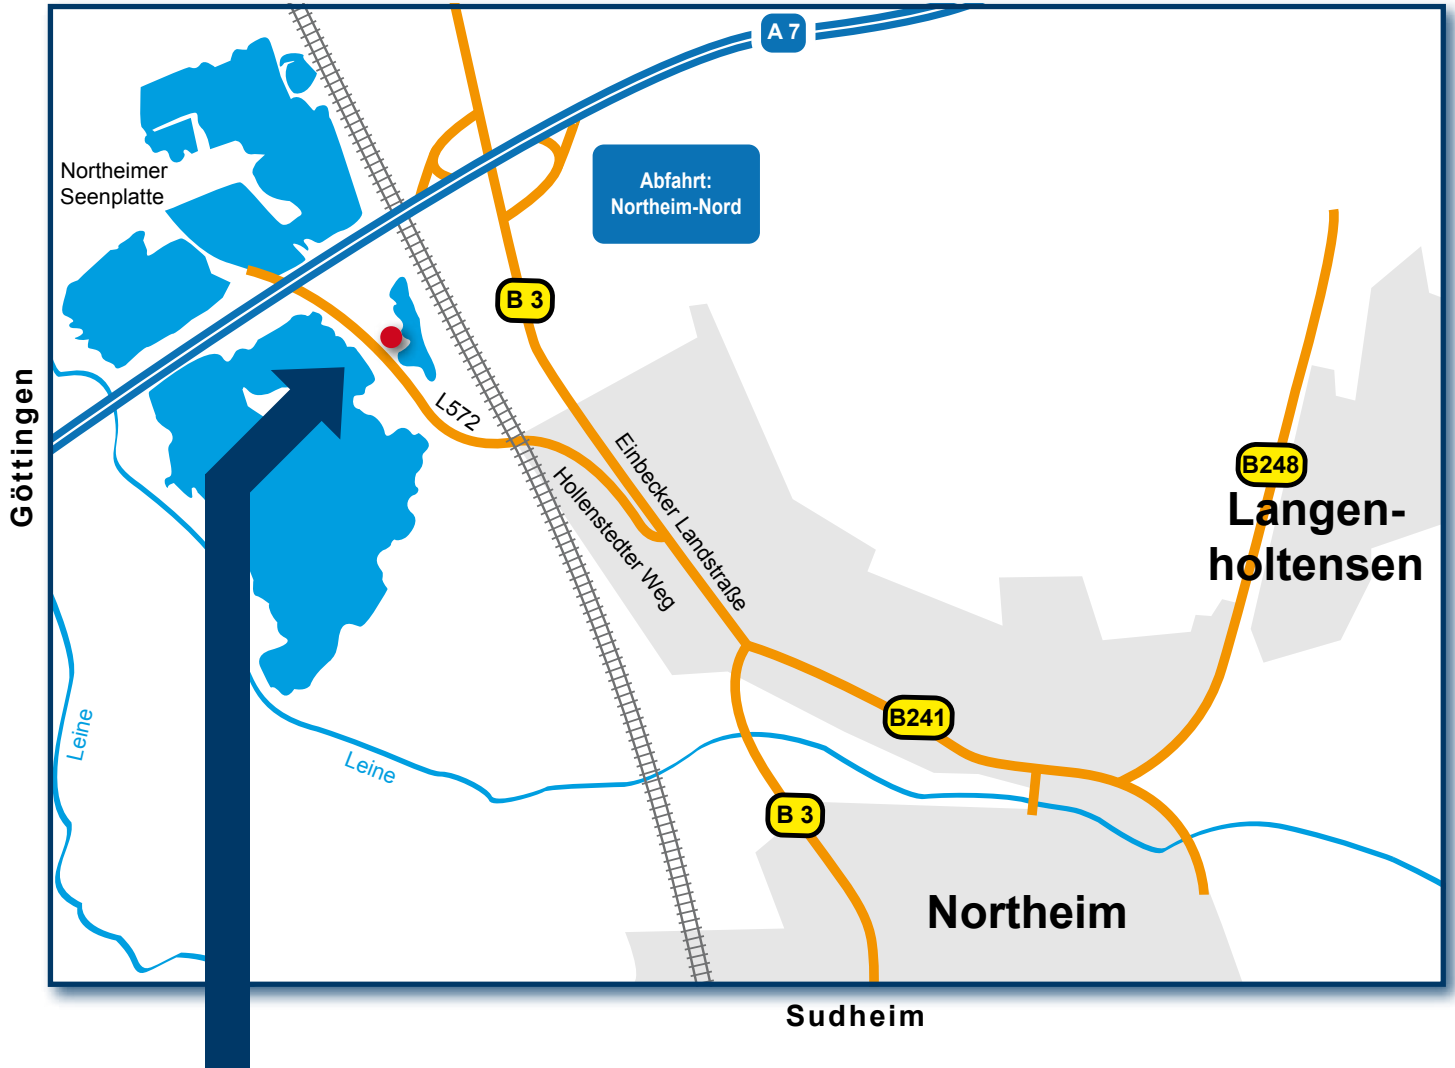

Anfahrt

Kieswerk

Northeim

Edesheim

Hannover