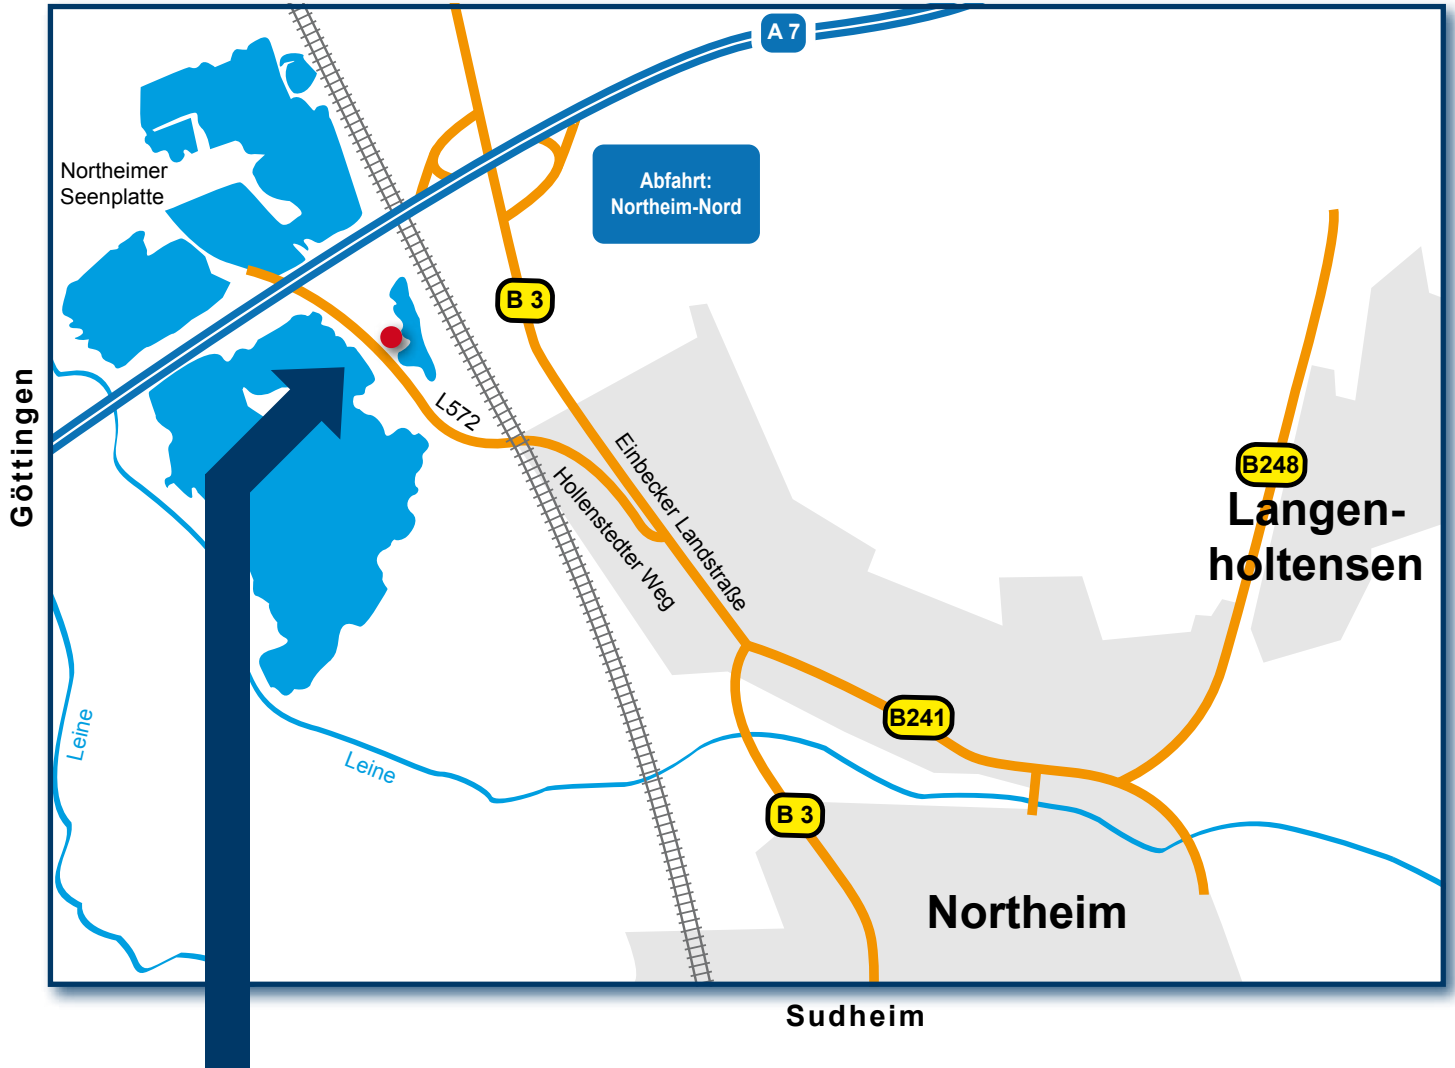

# Anfahrt

# Kieswerk

# Northeim

Edesheim

Hannover

## August Oppermann Kiesgewinnungs- und Vertriebs-GmbH

Werk Northeim  
Hollenstedter Weg (Nähe dem Großen Freizeitsee)  
37154 Northeim

GPS-Koordinaten Werk Northeim:  
N51° 43' 41", E09° 58' 03"

Werk Tel. +49 (0) 5551 561 - 5  
Verwaltung Tel. +49 (0) 5545 969 - 6  
[www.AugustOppermann.de](http://www.AugustOppermann.de)