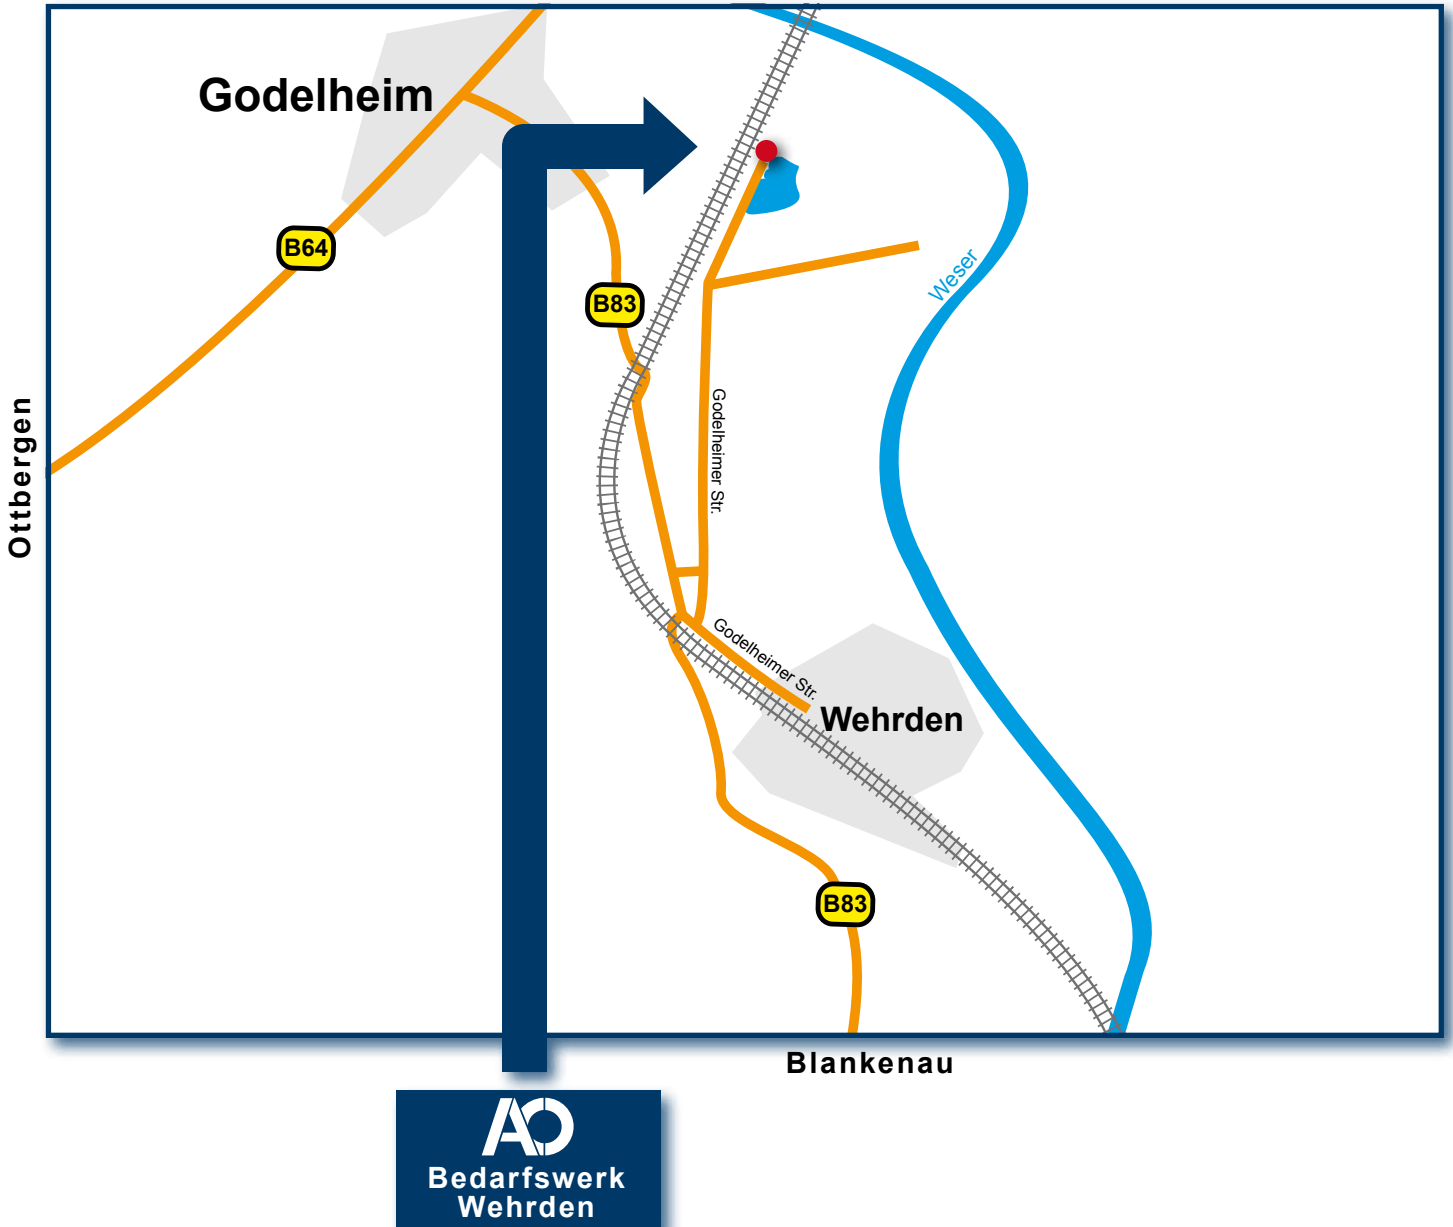

# Anfahrt

# Bedarfswerk

# Wehrden

Höxter

**August Oppermann**  
**Kiesgewinnungs- und Vertriebs-GmbH**

Werk Wehrden  
Godelheimer Straße  
37688 Beverungen/ OT Wehrden

GPS-Koordinaten Werk Wehrden:  
N51° 43' 55", E09° 22' 48"

Verwaltung Tel. +49 (0) 5545 969 - 6  
[www.AugustOppermann.de](http://www.AugustOppermann.de)